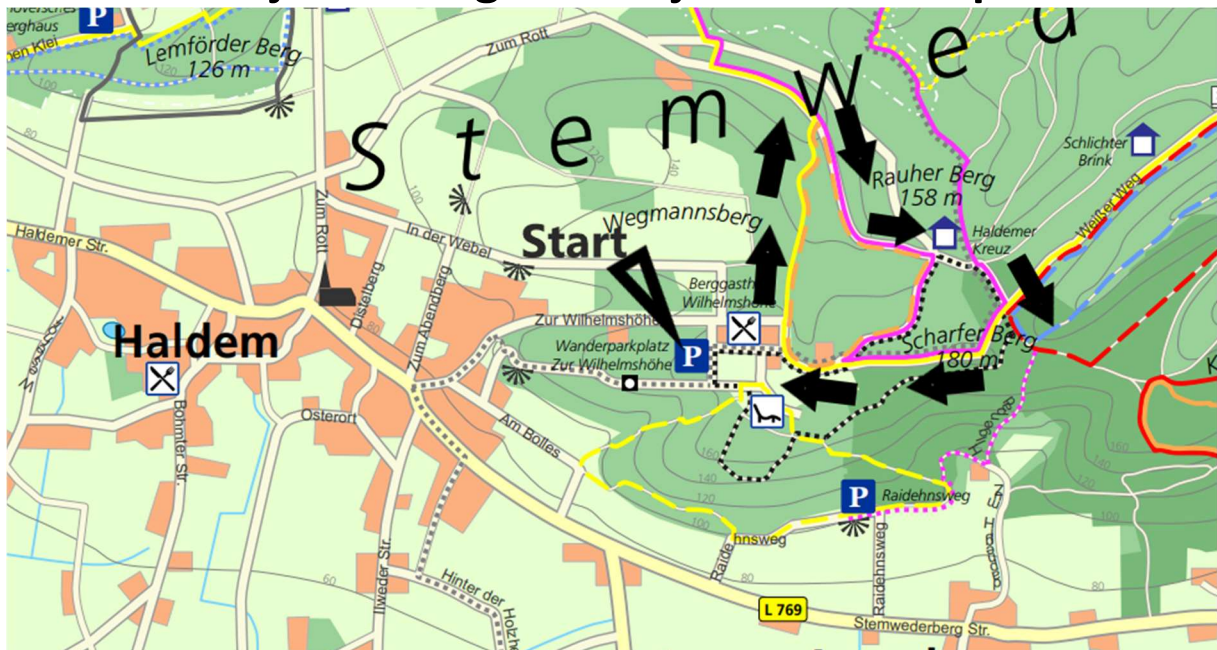

Rallye im Steweder Berg mal anders An jedem Tag und zu jeder Zeit beispielbar

Zieht euch wieder eure Wanderschuhe an und los geht's am Wanderparkplatz in Haldem „Zur Wilhelmshöhe“. Das Besondere an dieser Rallye ist, ihr könnt sie die ganzen Ferien und den ganzen Sommer gehen und Spaß dabei haben. Beginn ist der Start der Osterferien.

Diesmal braucht ihr die **App Actionbound** und einen vollen Akku. Hier könnt ihr die App Actionbound runter laden:

Android:

IOS:

Wenn ihr offline spielen möchtet, dann müsst ihr vorher den Bound „Zum rauen Berg“ runterladen (ab 26.03.2021 möglich):